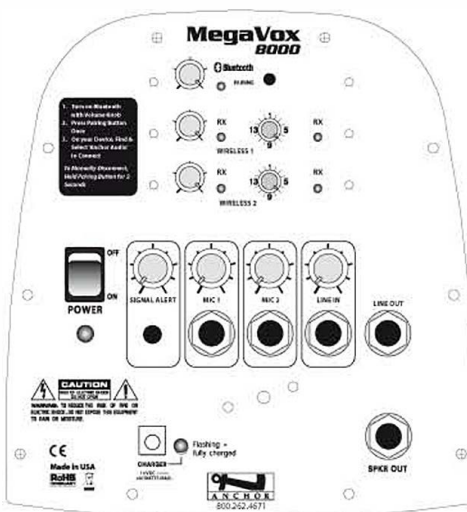

Systeme porte-voix MegaVox PRO

FABRIQUÉ AUX USA

SIX ANS DE GARANTIE*

Caractéristiques techniques

Des milliers de personnes considèrent le MegaVox Pro comme le système porte-voix le plus fiable du marché. Les secouristes aiment sa sirène, son microphone filaire et sa bandoulière pratique. Les entraîneurs, directeurs de fanfares et commissaires-priseurs apprécient la technologie Bluetooth intégrée, la souplesse de son alimentation sur secteur/batterie et la gamme de microphones sans fil.

Avec le MegaVox Pro, vous êtes prêt à affronter toutes les situations... Il est léger, puissant et facile à transporter. Il suffit de le saisir et vous êtes parti !

(Représentation de la face arrière du MEGA-8000U2)

Caractéristiques

Véritable alimentation secteur/batterie - 110/220 V

Portée atteignant 90 mètres

Léger - seulement 6,8 kg

Chambre de compression avec pavillon arrière (escargot) à haut rendement

Puissant amplificateur à pavillon

Jusqu'à deux récepteurs sons fil UHF 16 canaux intégrés

Livré avec technologie Bluetooth intégrée en standard

La batterie rechargeable intégrée a une autonomie pouvant atteindre 10 heures par charge

Microphone avec cordon en spirale

Bouton de sirène

La sortie pour haut-parleur externe alimente un haut-parleur MegaVox Pro complémentaire optionnel

Le robuste boîtier moulé par injection est solide, traité contre les UV et résistant à la décoloration

Embase pour pied d'enceinte moulée sous le boîtier

MODÈLES MEGAVOX

MEGA-8000	MegaVox avec Bluetooth
MEGA-8000U1	MegaVox avec Bluetooth et 1 récepteur sons fil
MEGA-8000U2	MegaVox avec Bluetooth et 2 récepteurs sons fil
MEGA-8001	Haut-parleur de complément non amplifié

SANS FIL UHF

WH-8000 Microphone/émetteur à main sons fil (540-570 MHz)

WB-8000 Émetteur de poche sons fil (540-570 MHz) (nécessite un microphone moins-libres). Les options de microphone sont : sur l'oreille/EM-TA4F, micro-crovote/LM-60, tour de cou/CM-60, serre-tête/HBM-TA4F

CHAÎNAGE DE MEGAVOX PRO
PRÊT POUR LE CHAÎNAGE • RELIEZ PLUSIEURS SYSTÈMES