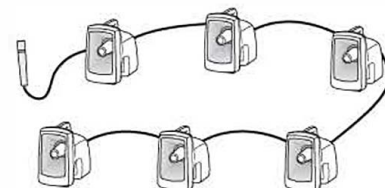

UNE SIMPLE CONNEXION DE LA SORTIE LIGNE À L'ENTRÉE LIGNE SUIVANTE ACCROÎT VOTRE COUVERTURE

CARACTÉRISTIQUES TECHNIQUES

Puissance de sortie nominale	20 watts	Entrées	
SPL max. à la puissance nominale	119 dB à 1 mètre	Ligne	Jack 6,35 mm, haute impédance, asymétrique
Réponse en fréquence	400 Hz - 10 kHz	Micro 1	Jack 6,35 mm, basse impédance, asymétrique (sert au micro sans fil sur le MEGA-8000U1)
Chargeur (RC-6000)	CC 19 V/entrée universelle (CA 100 V - 240 V, 50 - 63 Hz)	Micro 2	Jack 6,35 mm, basse impédance, asymétrique
Batterie	12 V rechargeable, 5 Ah	Sorties	
Dimensions (H x L x P)	33 x 23 x 36 cm	Ligne (après volume)	Jack 6,35 mm, basse impédance
Poids	6,8 kg	Sortie HP	4 Ω, non commutée, sur jack 6,35 mm

(Fonctionnalités et caractéristiques sont sujettes à modification sans préavis)